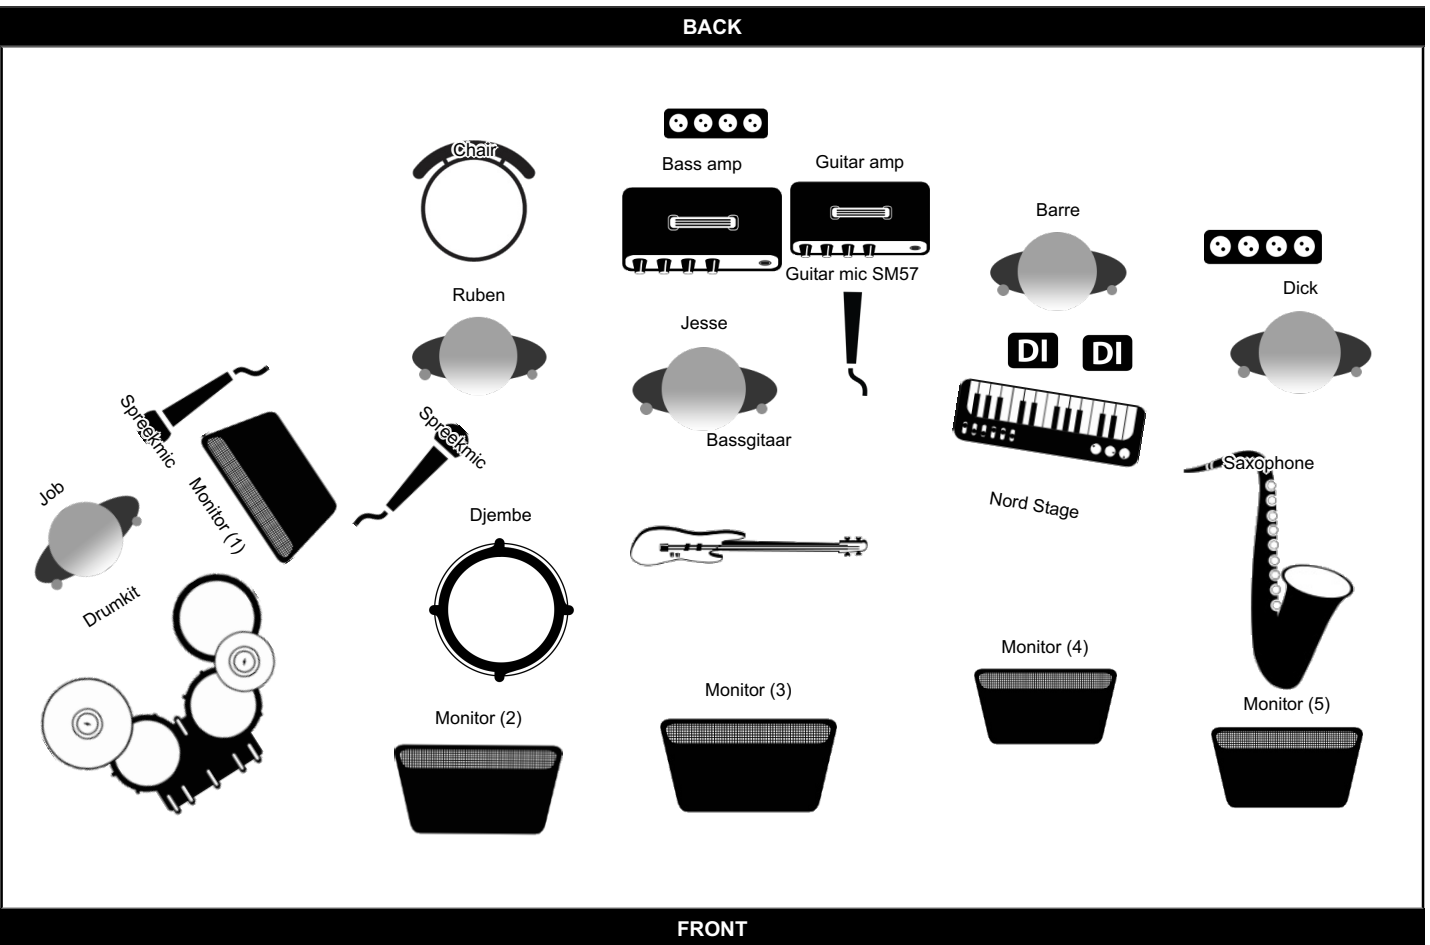

Convoi Exceptional (ConvoiExceptional-stageplan-5man)

<http://www.convoioexceptional.nl>

Contact: Job den Dulk (06-24881119 / info@convoioexceptional.nl)

Extra Info

- >> Graag een stoel zonder leuning voor de djembeer
- >> Sax heeft eigen clickmic, geen phantom nodig.
- >> graag lang snoer voor zangmic djembeer (hij loopt soms de zaal in tijdens de show).
- >> drummers in priklijst zijn suggesties
- >> bassist speelt via bassamp en gitaaramp
- >> we nemen eigen backline mee
- >> we hebben geen eigen geluidsman
- >> minimale podiumafmetingen: 6breed x 2,5meter diep

Convoi Exceptional (ConvoiExceptional-stageplan-5man)

Contact: Job den Dulk (06-24881119 / info@convoiexceptional.nl)

Channel list

Channel	Band Member	Instrument	Mic / DI	Insert
1	Job	Bassdrum	Beta52	
2	Job	Snare	Sennheiser E604	
3	Job	Hihat	AKG451	
4	Job	Hi tom	Sennheiser E604	
5	Job	Floortom	Sennheiser E604	
6	Job	Overhead links	CK91	
7	Job	Overhead rechts	CK91	
8	Job	Spreekmic	SM58	
9	Ruben	Djembe	SM57	
10	Ruben	Spreekmic	SM58	
11	Jesse	Bassgitaar	DI in Amp	
12	Jesse	Guitar amp	SM57	
13	Dick	Sax	Clickmic	
14	Barre	Toetsen	Stereo DI	
15	Barre	Toetsen	Stereo DI	